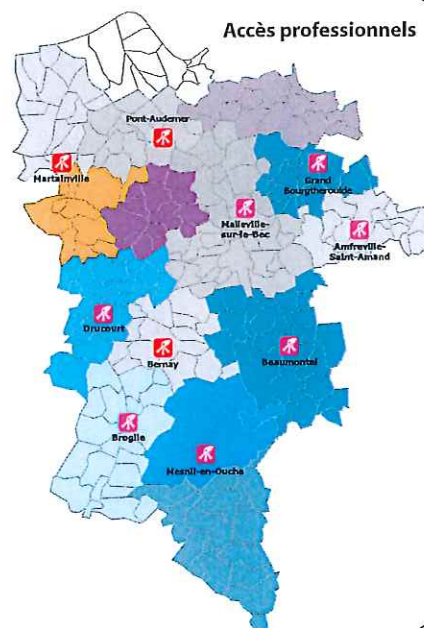

Avec ce changement, les 17 déchèteries de l'ouest de l'Eure seront mises en réseau.

- Pour les **particuliers** : cela vous permettra d'aller à la déchèterie la plus proche de chez vous.

Chaque habitant de l'ouest de l'Eure aura accès à une déchèterie dans un rayon de 10 km autour de chez lui.

- Pour les **professionnels** :

Cela vous permettra de disposer de conditions d'accueil spécifiques et adaptées à vos besoins en termes de gestion de déchets, dans un rayon de 15 km.

Comment obtenir votre CARTE D'ACCÈS ?