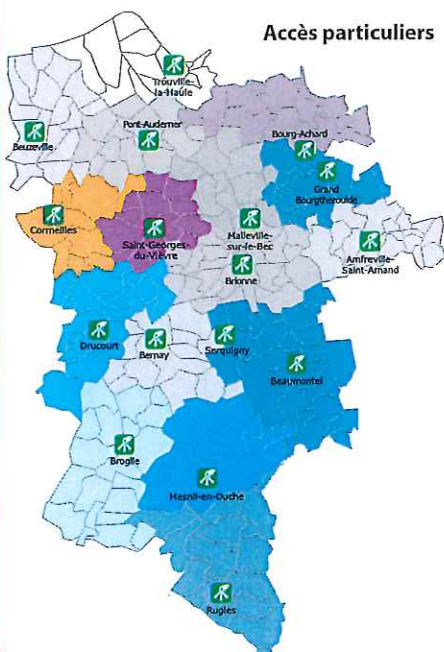

Avec ce changement, les 17 déchèteries de l'ouest de l'Eure seront mises en réseau.

- Pour les **particuliers** : cela vous permettra d'aller à la déchèterie la plus proche de chez vous.

Chaque habitant de l'ouest de l'Eure aura accès à une déchèterie dans un rayon de 10 km autour de chez lui.

- Pour les **professionnels** :

Cela vous permettra de disposer de conditions d'accueil spécifiques et adaptées à vos besoins en termes de gestion de déchets, dans un rayon de 15 km.

Comment obtenir votre CARTE D'ACCÈS ?

Pour les particuliers, la carte d'accès sera à **retirer en déchèterie** ou dans les mairies volontaires (vous pouvez vous renseigner auprès de votre mairie), contre présentation obligatoire d'un **justificatif de domicile** et des **papers du véhicule**.

HORAIRES DÉCHÈTERIE PONT-AUDEMER

1^{er} AVRIL au 30 SEPTEMBRE ————— 1^{er} OCTOBRE au 31 MARS

14h - 18h	LUNDI	14h - 17h
9h-12h / 14h - 18h	MARDI	9h-12h / 14h - 17h
9h-12h / 14h - 18h	MERCREDI	9h-12h / 14h - 17h
14h - 18h	JEUDI	14h - 17h
9h - 12h / 14h-18h	VENDREDI	9h-12h / 14h - 17h
9h -12h / 14h -18h	SAMEDI	9h-12h / 14h - 17h